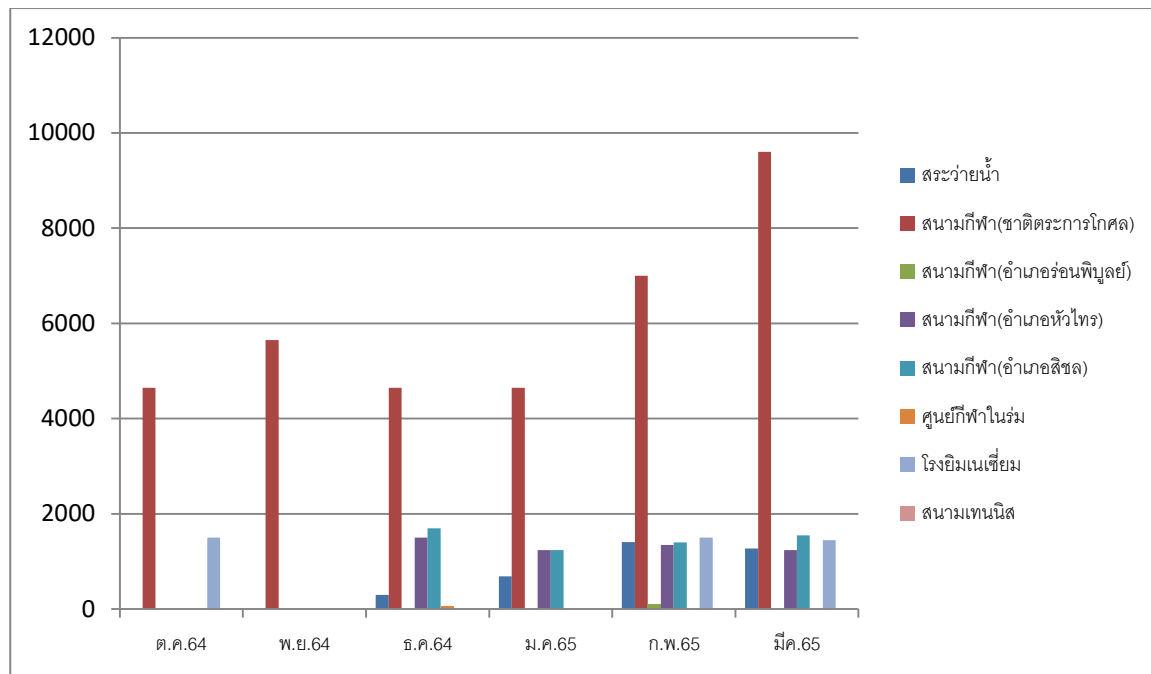

สถิติการให้บริการสนามและสถานการณกีฬາขององคการบริหารสวนจังหวัดนครศรีธรรมราช

1. กราฟแสดงจำนวนผู้มาใช้บริการสนามและสถานการณกีฬາขององคการบริหารสวนจังหวัดนครศรีธรรมราช(คน)

2. สรุปผลจำนวนผู้มาใช้บริการสนามและสถานการณกีฬ่าขององคการบริหารสวนจังหวัดนครศรีธรรมราช

ที่	เดือน/ปี	จำนวนผู้ใช้บริการ(คน)							
		สระว่ายน้ำ	สนามกีฬา (ชาติตระการโกศล)	สนามกีฬา (อำเภอรัตนพิบูลย์)	สนามกีฬา (อำเภอหัวไทร)	สนามกีฬา (อำเภอสิชล)	ศูนย์กีฬาในร่ม	โรงยิมเนเซียม	สนามเทนนิส
1	ตุลาคม 2564	ปิดโควิด	4,650	ปิดโควิด	ปิดโควิด	ปิดโควิด	ปิดโควิด	1,500	ปิดโควิด
2	พฤศจิกายน 2564	ปิดโควิด	5,650	ปิดโควิด	ปิดโควิด	ปิดโควิด	ปิดโควิด	ปิดปรับปรุง	ปิดโควิด
3	ธันวาคม 2564	300	4,650	ปิดโควิด	1,500	1,700	50	ปิดปรับปรุง	ปิดโควิด
4	มกราคม 2565	690	4,650	ปิดโควิด	1,240	1,240	ปิดปรับปรุง	ปิดปรับปรุง	ปิดปรับปรุง
5	กุมภาพันธ์ 2565	1,407	7,000	100	1,350	1,400	ปิดปรับปรุง	1,500	ปิดปรับปรุง
6	มีนาคม 2565	1,275	9,600	ปิดปรับปรุง	1,240	1,550	ปิดปรับปรุง	1,450	ปิดปรับปรุง